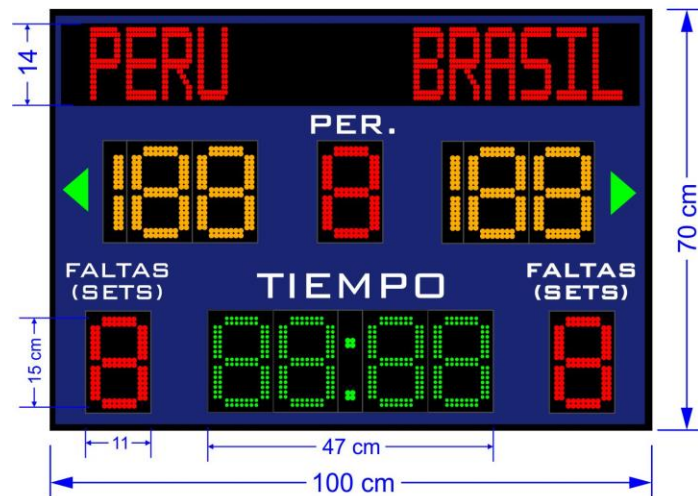

MINI MARCADOR POLIDEPORTIVO 6B

Mini marcador deportivo portátil, de pequeñas dimensiones, fáciles de transportar y principalmente son muy económicos.

Sus leds de alta luminosidad lo hacen idóneo para su uso tanto en interior como en exterior.

Es un marcador de fácil manejo e instalación.

Está constituido por cuatro campos controlables.

Se puede visualizar hasta 100 mts. de distancia

Es utilizado mayormente en canchas de grass sintético

Características:

1. Medidas 1.20 x 90 cm.
2. Tablero con 4 campos controlables: tanteador, Periodo, tiempo, y Faltas.
3. Sus caracteres son construidos con matrices de diodos leds Ultrabrillantes y de larga vida útil brindan una fácil visualización hasta 100 metros de distancia. La avanzada tecnología en semiconductores permite un bajo consumo de potencia y una vida útil de 50 000 horas. Su unidad central de proceso construido a base de procesadores Atmega8 de ATMEL cuenta con Memoria no volatil para almacenar los últimos resultados de los encuentros.
4. La armadura del tablero está construida con acero, la parte posterior con tablero MDF y la parte frontal con acrílico de 3 mm.
5. Sistema de Control inalámbrico: Se puede escoger entre dos opciones:
 - Controlado por Bluetooth mediante nuestra aplicación Android. Incluye equipo celular Smartphone o Tablet con pantalla táctil.

- Control por WiFi con software compatible Windows xp, seven, 8 y 10. Incluye Laptop 12".

MEDIDAS Y DISTRIBUCIÓN

MARCADORES 6B 100X70CM

CONTADORES 24 SEGUNDOS